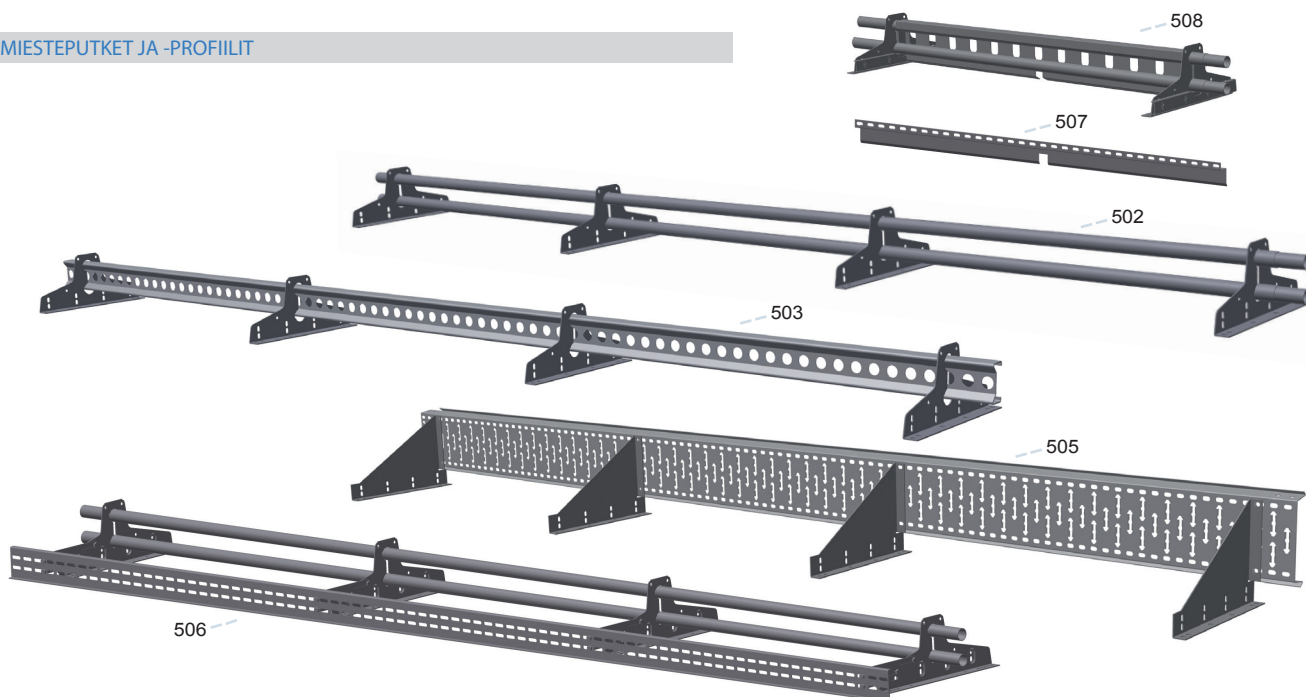

# TUOTELUETTELO PISKO LUMIESTEET

## LUMIESTEPUTKET JA -PROFIILIT

## LUMIESTEET

502	Lumiesteputki 32 mm / 3000 mm	526	LE DECRA	562	Lumiaitakiinnike, tiilikatto apupuu
503	Sigma-profiili 3000 mm	527	LE FINNERA	563	Lumiaitakiinnike, sileä katto
504	Sigma-profiilin jatkopala	528	LE TKP 350 takaporrasmalli		Lumiaitakiinnike, ksk, oikea ja vasen
505	Lumiaita-profiili 3000 mm	529	LE TKP 400 takaporrasmalli	564	LE RK 425, kuppimalli, rivipeltikatto ja Ruukki Classic
506	Lumieste-profiili räystäälle 3000 mm	530	Vastarauta konesaumakatto		
507	Lisäprofiili lumiaidalle (pit. 1030 mm)	531	LE SK 350 sileä- ja konesaumakatto	565	Vastarauta RK 25 mm, kuppimalli rivipeltikatto 25 mm
508	Lisäprofiili ksk (pit. 1030 mm) ja classickatto (pit. 930 mm)	541	LE SK 400 sileä- ja profiilipeltikatto		
		542	LE SK 450-740 sileä- ja profiilipeltikatto	566	Vastarauta RK 38 mm, kuppimalli rivipeltikatto 38 mm ja Ruukki Classic
520	LE TKP 350 tiilikuviopeltikatto	545	LE 350 profiilin päälle		
522	LE TKP 400 tiilikuviopeltikatto	550	LE TK AP 2-putkinen, tiilikatto apupuu		
523	LE TKP 450 tiilikuviopeltikatto	560	LE VARTTI 900, kourun pohjaan	567	Räystäesestekiinnike, lyhyt
524	LE Paanukainen	561	LE VARTTI 450, kourun päälle	569	Huopakaton alusrauta