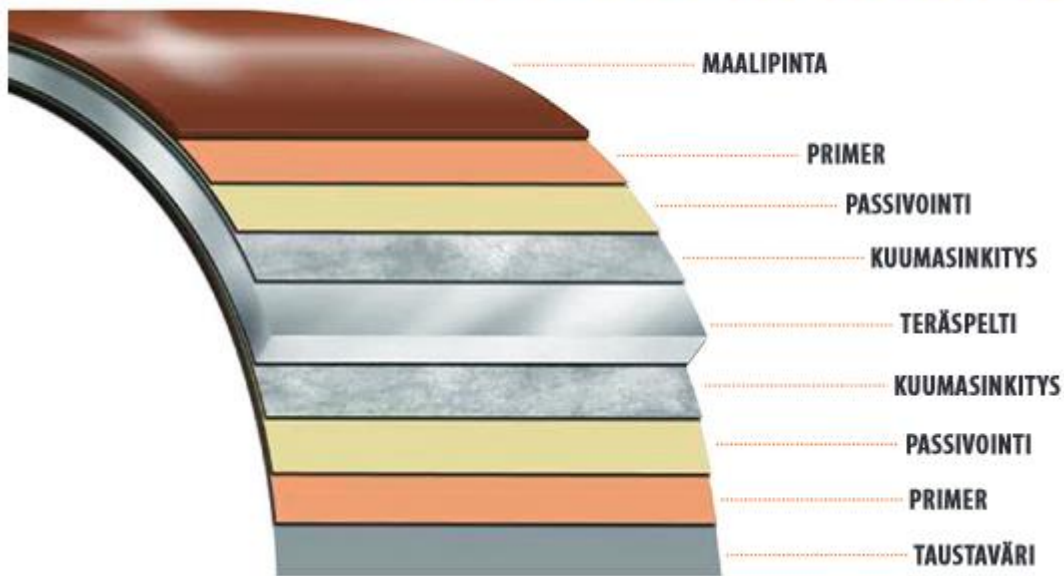

TUOTELUETTELO

202	Saumaton vesikouru	221	Ylämutka
203	Tukkopää / päätykappale	222	Välimutka
204	Sisäkoukku	223	Jatkotorvi
205	Sisäkoukun ylätuki	225	Torvi ulosheitolla
207	Suorakoukku 5 x 25	228	Taivutettava ulosheittäjä
209	Vino koukku 5 x 25	229	Torvenkiinnikkeen panta
210	Taivutettava koukku 5 x 25	230	Torvenkiinnikkeen pohja
213	Sisäkulma, kokooja	231	Väistömutka
214	Sisäkulma	232	B- mutka
219	Liukulähtö	214	Sisäkulma
220	Lähtökappale	215	Ulkokulma

# PRELAQ NOVA -PELLIN RAKENNE

Vakiovärit:

Valkoinen (RR20)

Punainen (RR29)

Tumman harmaa (RR23)

Musta (RR33)

Tumma ruskea (RR32)

Tiilen punainen (RR750)