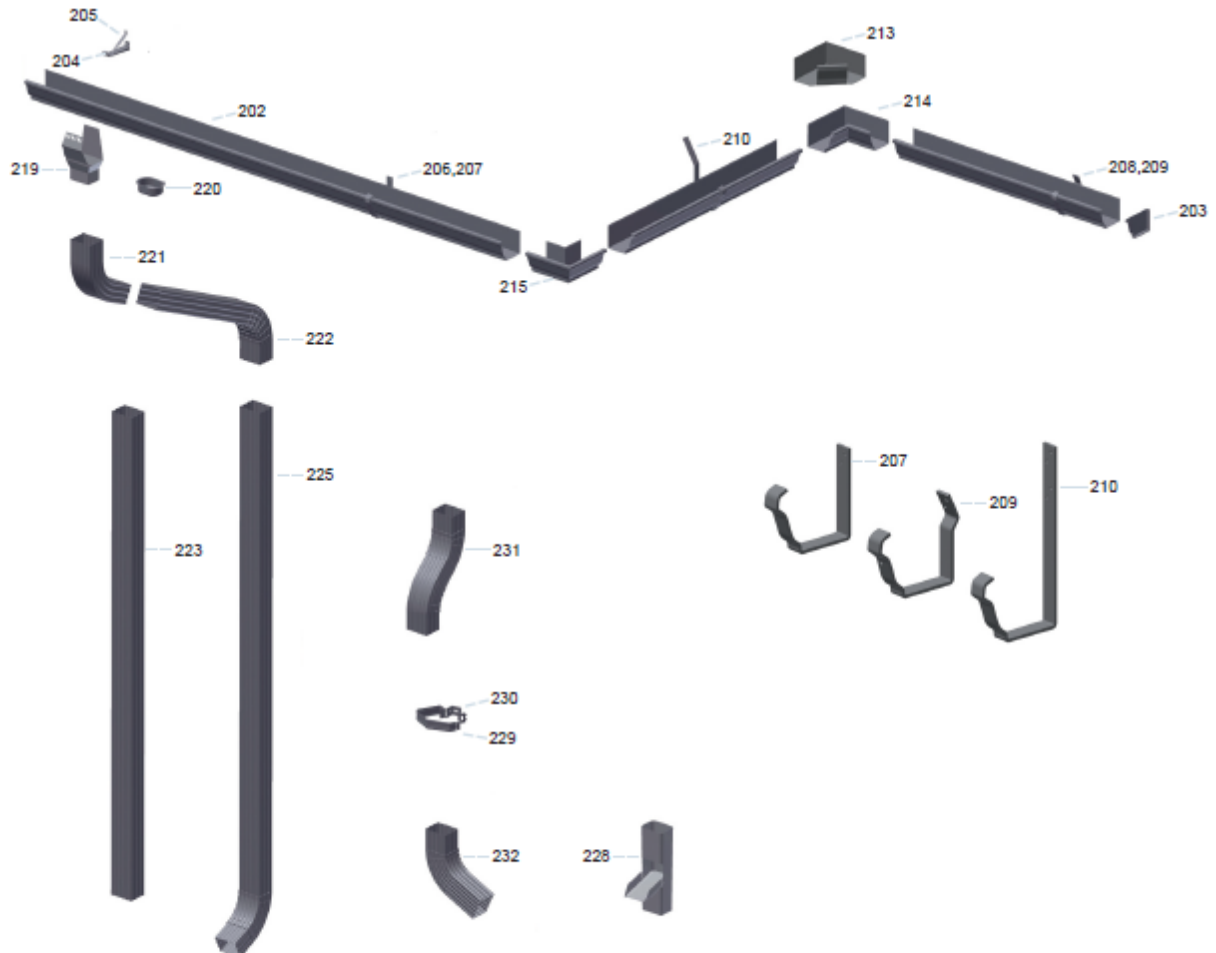

TUOTELUETTELO

202	Saumaton vesikouru	221	Ylämutka
203	Tukkopää / päätykappale	222	Välimutka
204	Sisäkoukku	223	Jatkotorvi
205	Sisäkoukun ylätuki	225	Torvi ulosheitolla
207	Suorakoukku 5 x 25	228	Taivutettava ulosheittäjä
209	Vino koukku 5 x 25	229	Torvenkiinnikkeen panta
210	Taivutettava koukku 5 x 25	230	Torvenkiinnikkeen pohja
213	Sisäkulma, kokooja	231	Väistömutka
214	Sisäkulma	232	B- mutka
219	Liukulähtö	214	Sisäkulma
220	Lähtökappale	215	Ulkokulma

# PRELAQ NOVA -PELLIN RAKENNE

Vakiovärit:

Valkoinen (RR20)

Punainen (RR29)

Tumman harmaa (RR23)

Musta (RR33)

Tumma ruskea (RR32)

Tiilen punainen (RR750)