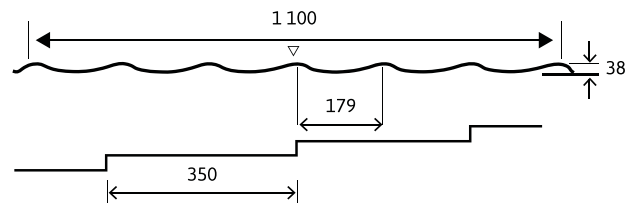

JL LUX TIILIKUVIO

Klassinen JL LUX on perinteinen tiilikuviopelti. Sen profiili antaa katosta rauhallisen ja tyyneen vaikutelman.

JL LUX sopii erinomaisesti suomalaiseen pien-taloon. Muotoilu tekee myös huollon ja puhdistuksen helpoksi.

Tekniset tiedot

- Vahvuus 0,50 mm
- Hyötyleveys 1 100 mm
- Kokonaiskorkeus 38 mm
- Tiilenmitta 350 mm
- Min/max pituus 500 / 12 000 mm
- Pinnoitetakuu 10-20 vuotta
- Myös sinkittynä Z350 + pinnoite

Soveltuvat listat ja tarvikkeet