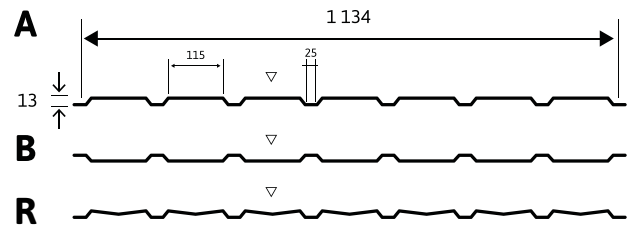

TP 15 SUORAPROFIILI

Vesikattoihin ja julkisivuihin.

Tekniset tiedot

- Vahvuus 0,45-0,50 mm
- Hyötyleveys 1 134 mm
- Kokonaiskorkeus 13 mm
- Min/max pituus 300 / 12 000 mm
- Pinnoitetakuu 10-20 vuotta
- Saatavana myös sinkittynä

TP 45 SUORAPROFIILI

Vesikattoihin ja julkisivuihin.

Tekniset tiedot

- Vahvuus 0,45-0,90 mm
- Hyötyleveys 900 mm
- Kokonaiskorkeus 45 mm
- Min/max pituus 300 / 12 000 mm
- Pinnoitetakuu 10-20 vuotta
- Saatavana myös sinkittynä