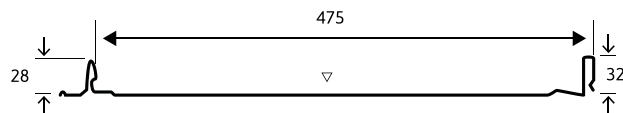

## JL JALO LUKKOSAUMA

JL JALO Lukkosauma jäljittelee muotoilultaan perinteistä konesaumakattoa. Se sopii niin rintamamiestaloihin kuin moderneihin kivitaloihin, tuoden selkeää muotokieltä rakennusten ilmeeseen. Teräskate soveltuu myös loiville kattokaltevuuksille sekä haastaviinkin kohteisiin.

JL JALOn kiinnitysruuvit jäävät piiloon pysty-  
sauman alle. Lisäksi mallin esitaitettu räystääs-  
reuna luo yhtenäisen ja laadukkaan lopputulok-  
sen. Asennus on helppoa ja nopeaa.

Pellin reuna lukitsee pellin räystäääseen.

### Tekniset tiedot

- Vahvuus 0,60 mm
- Hyötyleveys 475 mm
- Kokonaiskorkeus 32 mm
- Min/max pituus 1 600 / 12 000 mm
- Pinnoitetakuu 20 vuotta
- Sinkittynä Z350 + pinnoitteella