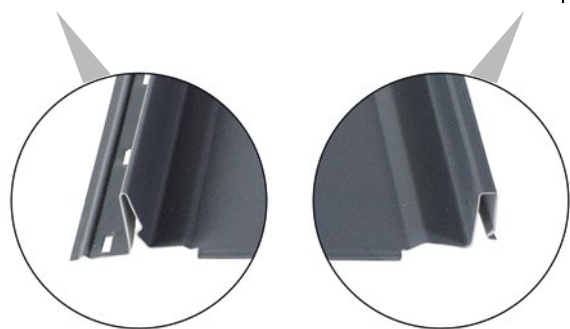

## JL JALO LUKKOSAUMA

JL JALO Lukkosauma jäljittelee muotoilultaan perinteistä konesaumakattoa. Se sopii niin rintamamiestaloihin kuin moderneihin kivitaloihin, tuoden selkeää muotokieltä rakennusten ilmeeseen. Teräskate soveltuu myös loiville kattokaltevuuksille sekä haastaviinkin kohteisiin.

JL JALOn kiinnitysruuvit jäävät piiloon pysty-  
sauman alle. Lisäksi mallin esitaitettu räystääs-  
reuna luo yhtenäisen ja laadukkaan lopputulok-  
sen. Asennus on helppoa ja nopeaa.

Pellin reuna lukitsee pellin räystäääseen.

### Tekniset tiedot

- Vahvuus 0,60 mm
- Hyötyleveys 475 mm
- Kokonaiskorkeus 32 mm
- Min/max pituus 1 600 / 12 000 mm
- Pinnoitetakuu 20 vuotta
- Sinkittynä Z350 + pinnoitteella